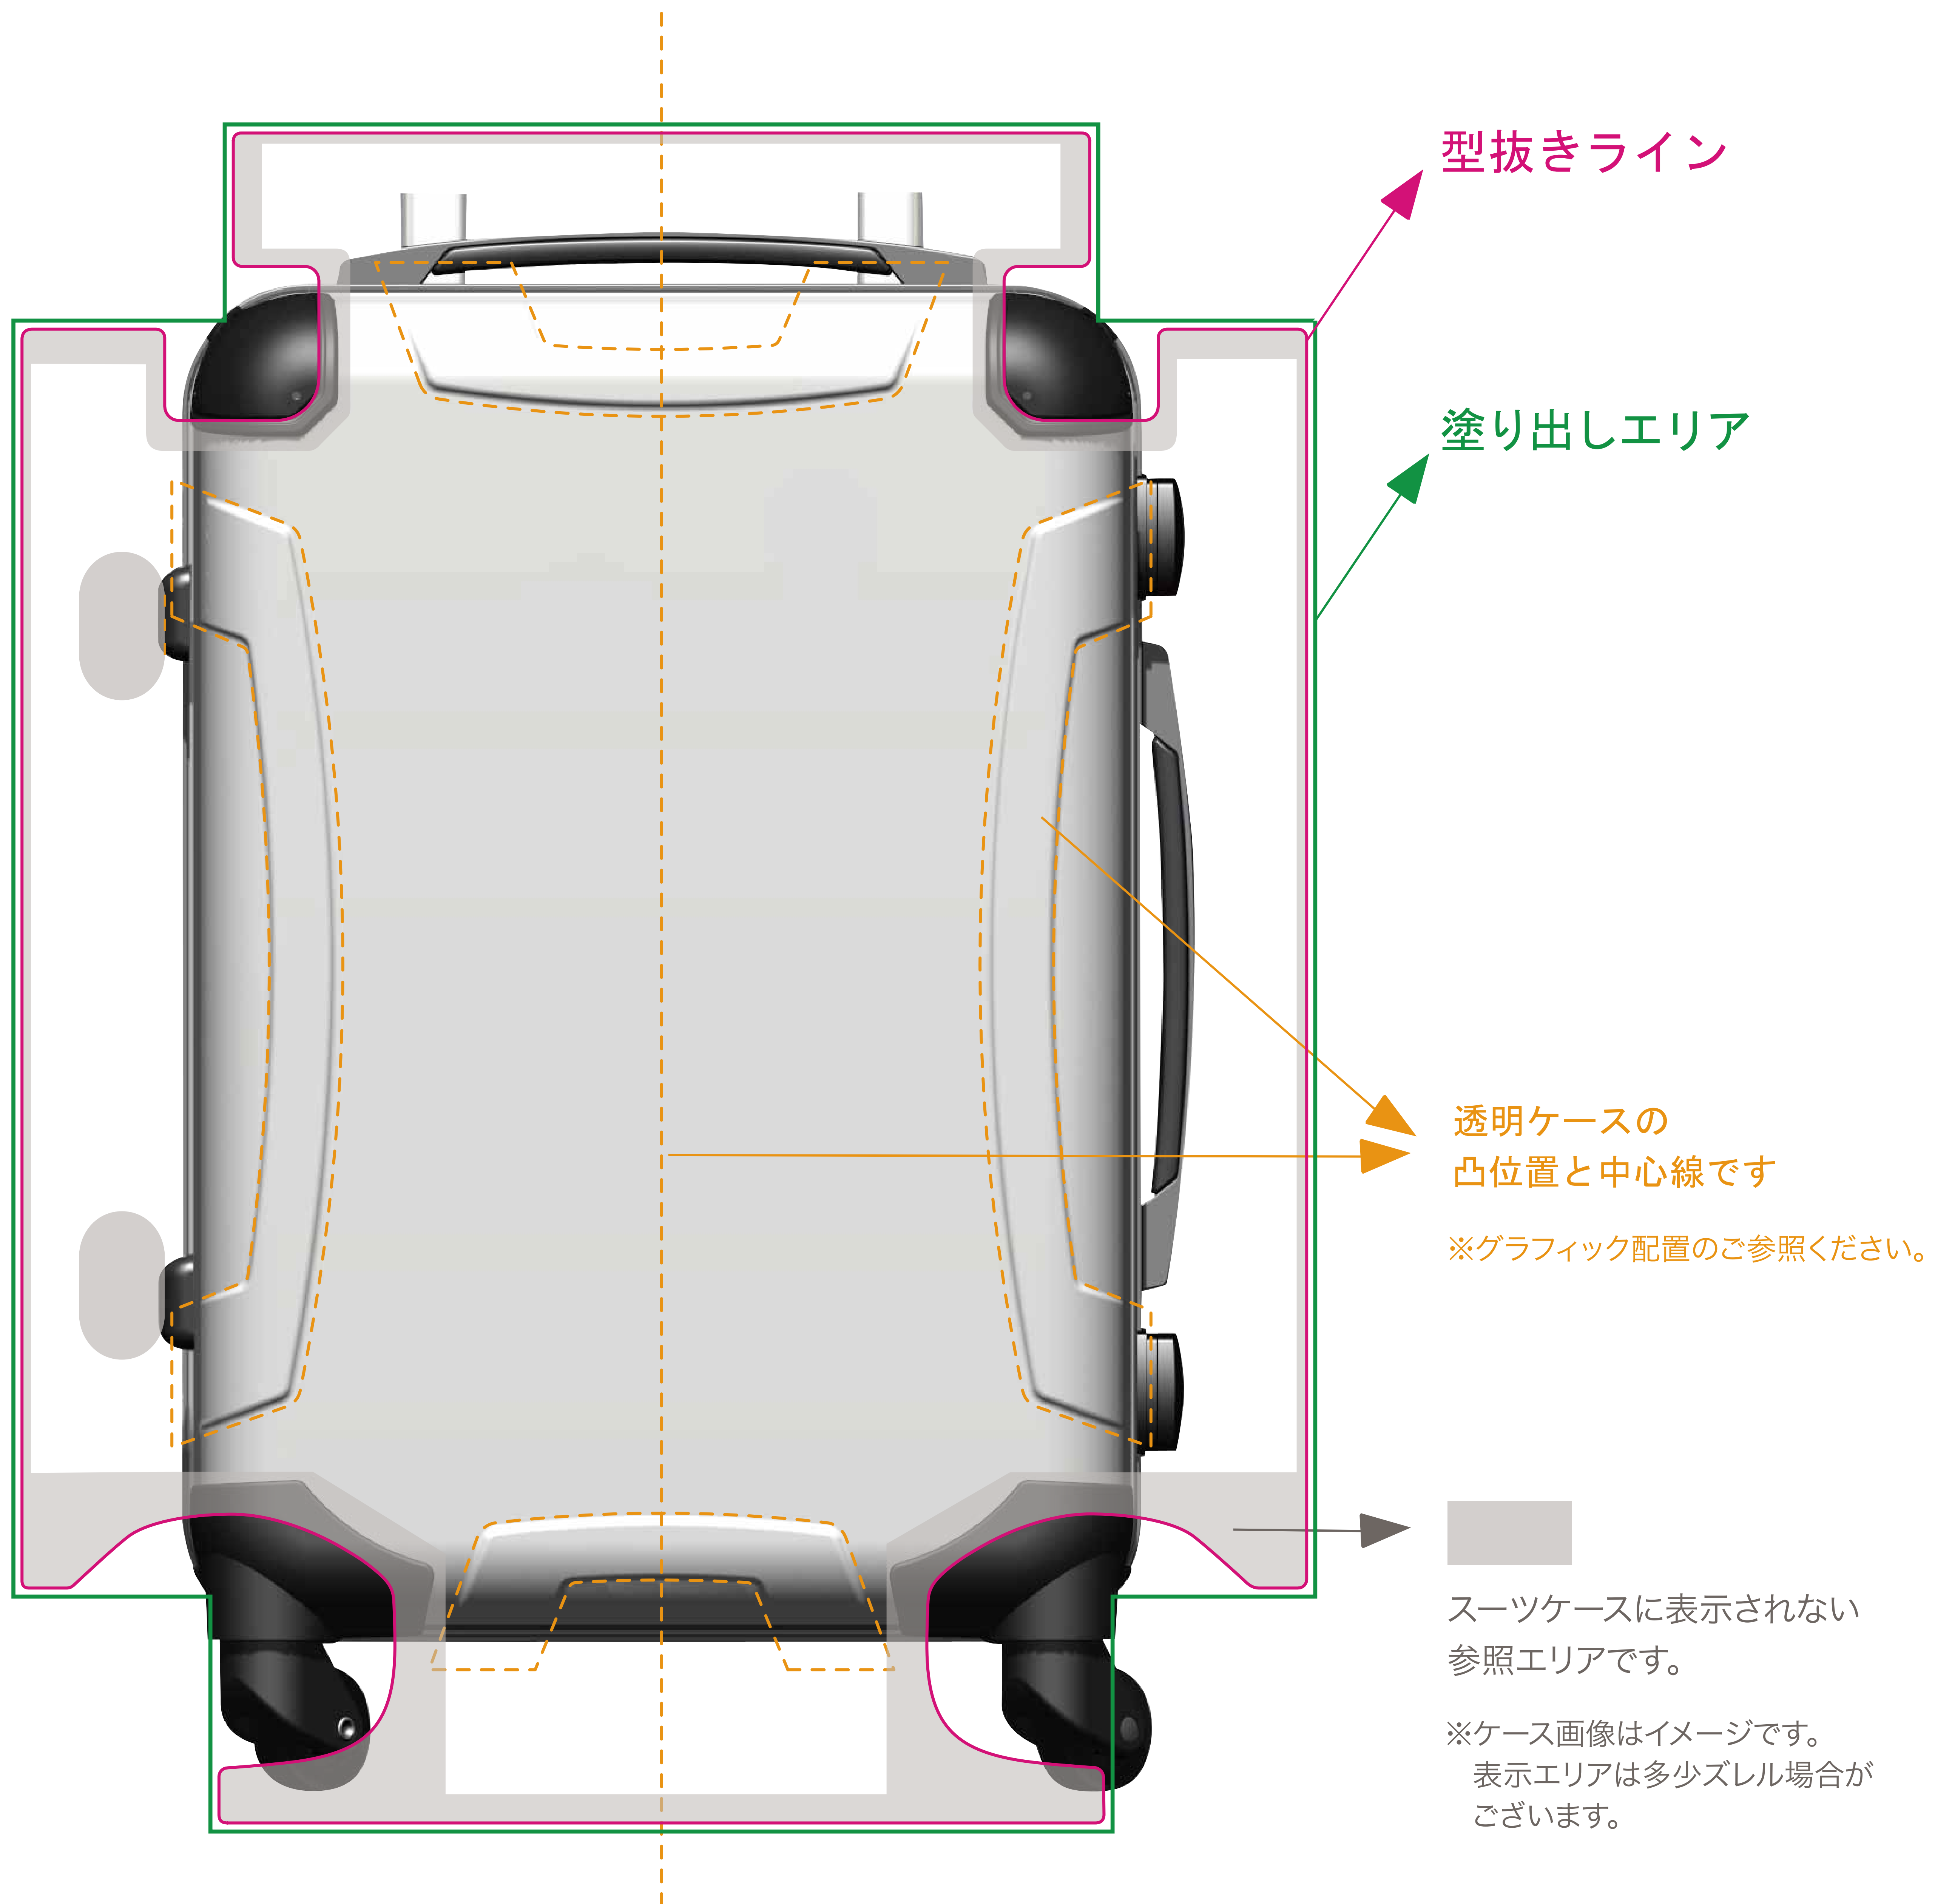

※チェック項目をすべてクリアした上で、『完全データ』をご入稿ください。

チェック項目

✓	出力ファイルは Illustrator (.ai) CS4 以下となっている。	✓	スミベタを使用する場合は、 C30M30Y30K100 に設定してある。
✓	確認カンパとして 出力見本 もしくは jpg画像又はpdfファイル をつけてある。	✓	デザインの塗り出しは、塗り出しエリア部分までである。
✓	出力ファイル(.ai)のドキュメントのカラーモードは CMYK である。 <small>(モノクロの場合はグレースケール)</small>	✓	斜めにリンク画像を配置された場合は、画像を埋め込みにする。
✓	リンク画像のカラーモードは CMYK で、 psd 又は eps で保存してある。	✓	リンク画像または埋め込み画像を .ai と同じフォルダにまとめてある。
✓	文字は 全てアウトライン化 されている。	✓	.ai に配置した画像名は英数字でなるべく短くしてある。